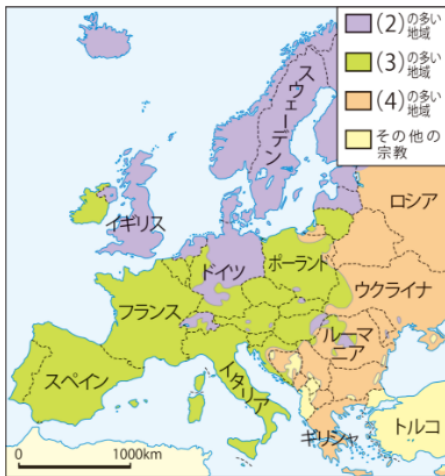

第1部 第3章 2節 ヨーロッパ州 1ヨーロッパ州の自然環境

図①、②を見て、ヨーロッパの言語とキリスト教の宗派の分布について、北西部の言語に当てはまるものをア～ウより選ぼう。

①ヨーロッパのキリスト教の宗派の分布

✍ 解答

ア

資料は1回タップすると1.5倍、
2回タップすると2倍、
3回タップすると元に戻るよ